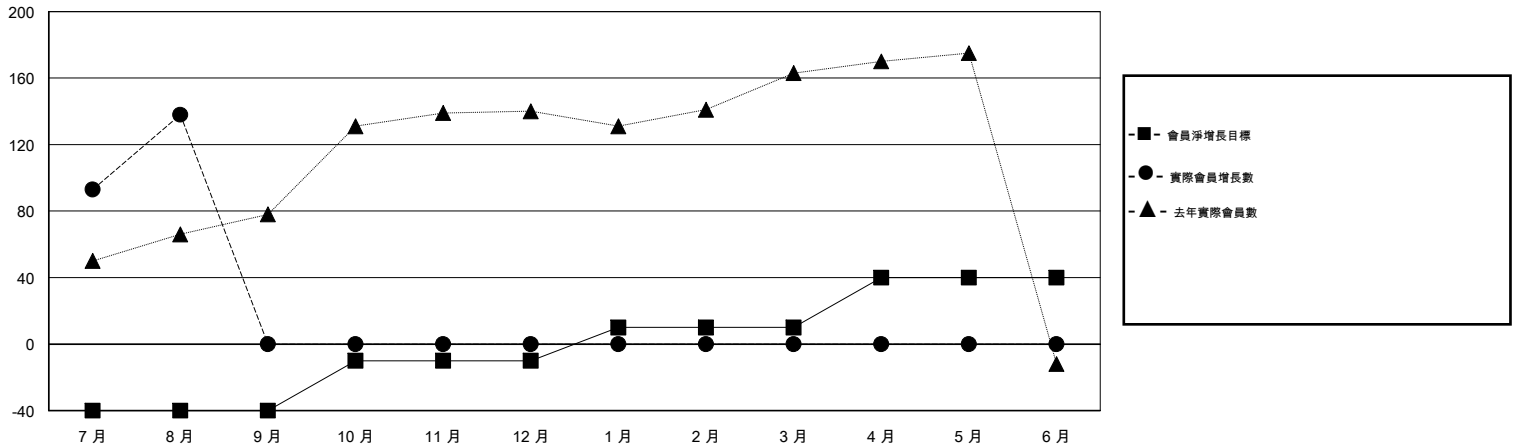

MONTHLY MEMBERSHIP PROGRESS REPORT

District 300D1

Results as of: 08/31/2017

GMT: PEI-JEN CHEN

地點 REP OF CHINA

GMT憲章區

分會			
成果 2017-2018			
季	新分會目標	新會	會員流失的分會
7月/8月/9月	1	1	0
10月/11月/12月	0	0	0
1月/2月/3月	0	0	0
4月/5月/6月	0	0	0

位會員@每位須繳			
成果 2017-2018			
季	會員淨增長目標	實際會員增長數	實際退會會員 (包括轉會)
7月/8月/9月	-40	298	160
10月/11月/12月	30	0	0
1月/2月/3月	20	0	0
4月/5月/6月	30	0	0

目標與實際新會累積

目標和實際會員累積

已取消的分會: 0	67 CLUBS OF 87 增添1位或以上的新會員	性別分佈 男 2,446 (77.02%) 女 730 (22.98%) 年度女性會員百分比目標: 10%
放棄的會員	點擊這裡取得累計會員數據	總計家庭單位會員數 27
過世 3		支付減半會費的家庭會員 14
分會已取消 0		
其他 157		
總計 160		