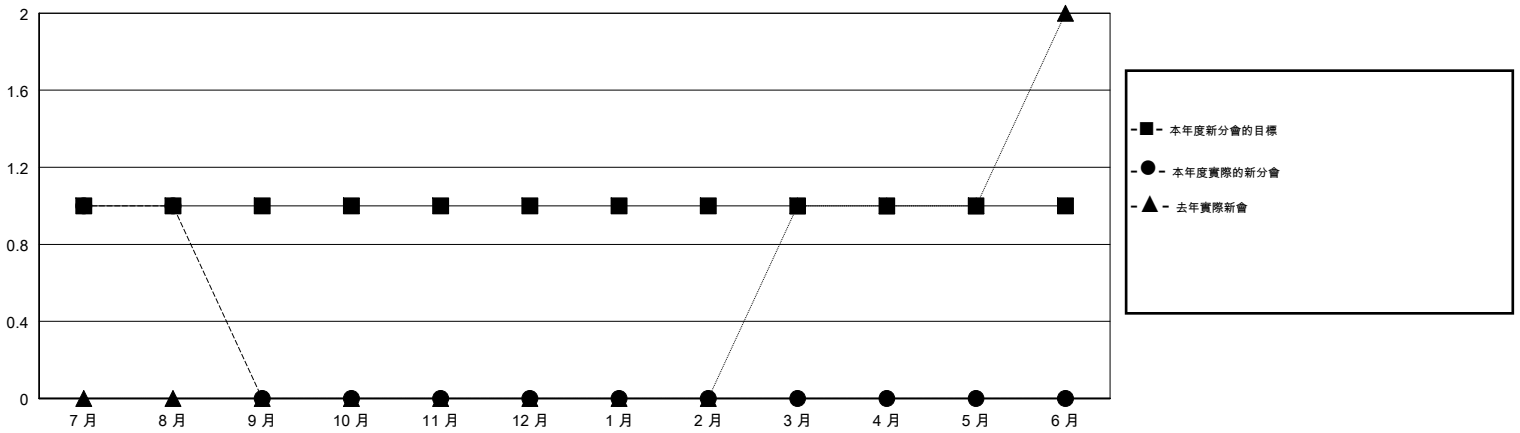

MONTHLY MEMBERSHIP PROGRESS REPORT

District 300D1

Results as of: 08/31/2017

GMT: PEI-JEN CHEN

地點 REP OF CHINA

GMT憲章區

分會			
成果 2017-2018			
季	新分會目標	新會	會員流失的分會
7月/8月/9月	1	1	0
10月/11月/12月	0	0	0
1月/2月/3月	0	0	0
4月/5月/6月	0	0	0

位會員@每位須繳			
成果 2017-2018			
季	會員淨增長目標	實際會員增長數	實際退會會員 (包括轉會)
7月/8月/9月	-40	298	160
10月/11月/12月	30	0	0
1月/2月/3月	20	0	0
4月/5月/6月	30	0	0

目標與實際新會累積

目標和實際會員累積

已取消的分會: 0	67 CLUBS OF 87 增添1位或以上的新會員	性別分佈 男 2,446 (77.02%) 女 730 (22.98%) 年度女性會員百分比目標: 10%
放棄的會員	點擊這裡取得累計會員數據	總計家庭單位會員數 27
過世 3		支付減半會費的家庭會員 14
分會已取消 0		
其他 157		
總計 160		